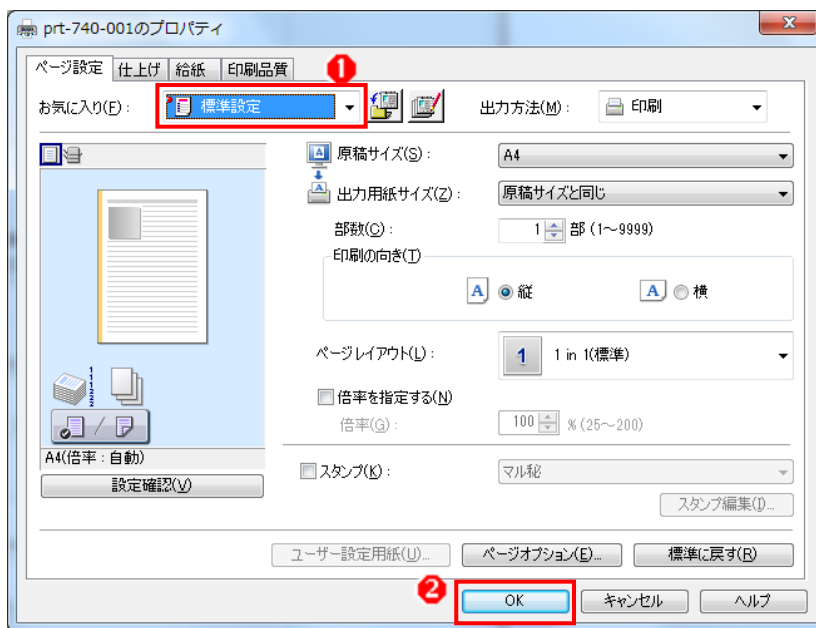

片面で印刷することもできます！

フリースペース・743 教室のプリンタは、両面で印刷されるようになっています。片面で印刷したい場合は、次のように設定して印刷してください。

- 1 [ファイル]をクリックします。
- 2 [印刷]をクリックします。
- 3 [プリンターのプロパティ]をクリックします。

- 1 [▼]をクリックして[標準設定]を選択します。
- 2 [OK]をクリックします。

- 1 [印刷]をクリックすると片面で印刷されます。