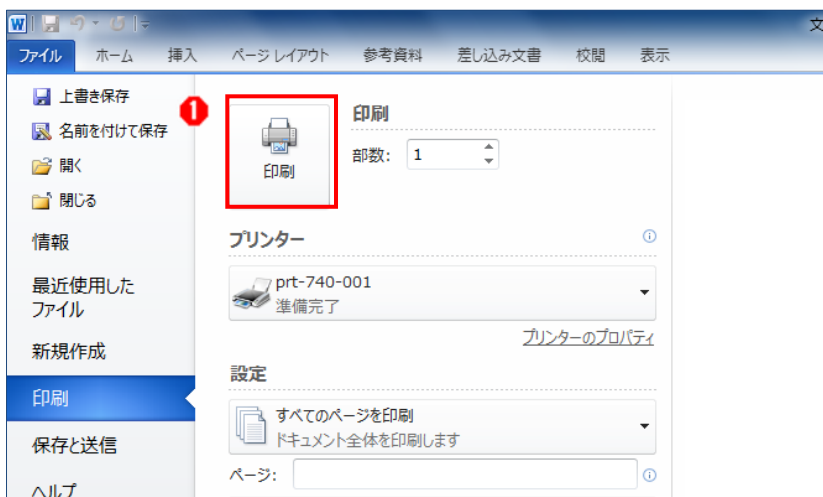

片面で印刷することもできます！

フリースペース・743 教室のプリンタは、両面で印刷されるようになっています。片面で印刷したい場合は、次のように設定して印刷してください。

- 1 [ファイル]をクリックします。
- 2 [印刷]をクリックします。
- 3 [プリンターのプロパティ]をクリックします。

- 1 [▼]をクリックして[標準設定]を選択します。
- 2 [OK]をクリックします。

- 1 [印刷]をクリックすると片面で印刷されます。