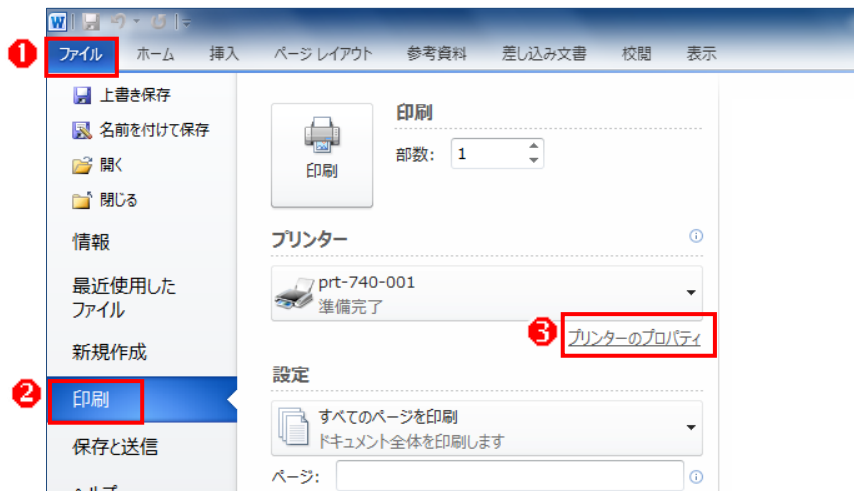

片面で印刷することもできます！

フリースペース・743 教室のプリンタは、両面で印刷されるようになっています。片面で印刷したい場合は、次のように設定して印刷してください。

- 1 [ファイル]をクリックします。
- 2 [印刷]をクリックします。
- 3 [プリンターのプロパティ]をクリックします。

- 1 [▼]をクリックして[標準設定]を選択します。
- 2 [OK]をクリックします。

- 1 [印刷]をクリックすると片面で印刷されます。